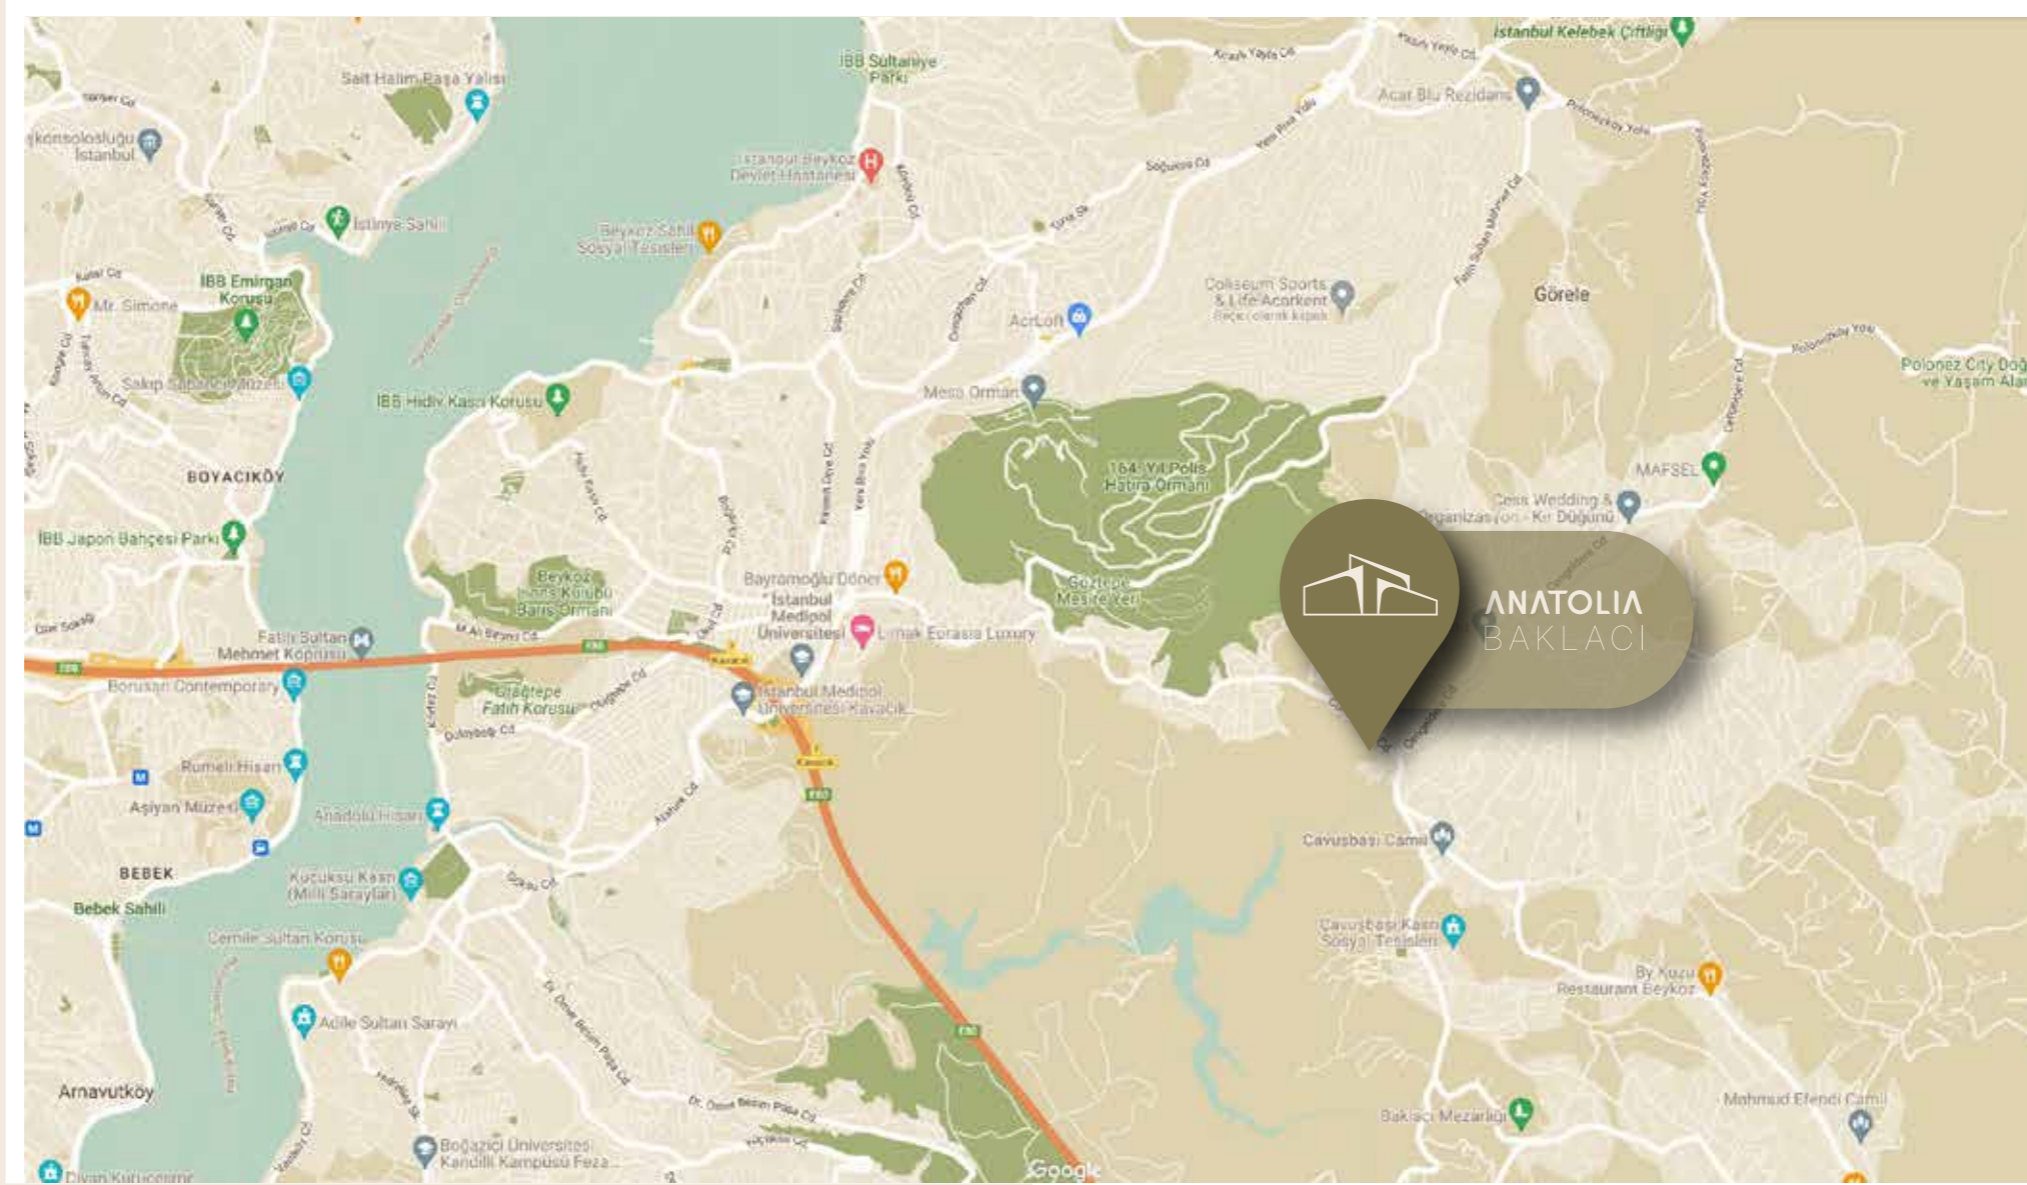

ANATOLIA

BAKLACI

ANATOLIA BAKLACI

ANATOLIA BAKLACI

İÇİNDEKİLER

KONUM VE ULAŞIM • KAT PLANLARI
DIŞ CEPHE VE İÇ MEKAN KONSEPT GÖRSELLERİ

müstakil yaşam ayrıcalığı

"Anatolia Baklacı villaları şehrin benzersiz konumunda müstakil yaşam ayrıcalığı sunarken bahçe peyzajıyla yaşam kalitesini artırıyor."

Bu sayfadaki görseller tanıtım amaçlıdır. ANATOLIA BUILDING, projede değişiklik yapma hakkına sahiptir.

KONUM VE ULAŞIM

"ANATOLIA BAKLACI'nın avantajlı konumu sayesinde evinizden İstanbul'un her noktasına konforlu ve hızlı bir şekilde ulaşmanın ayrıcalığını yaşayacaksınız."

Fatih Sultan Mehmet Köprüsü 8 dk. - Kavacık Merkez 6 dk. - Çubuklu Araç İskelesi 12 dk. - Şile Otobanı 10 dk.
Çekmeköy 14 dk. - Tepeüstü 17 dk. - Ataşehir Finans Merkezi 20 dk. - Kuzey Marmara Otoyolu 8 dk. - Medistate Kavacık Hastanesi 5dk.