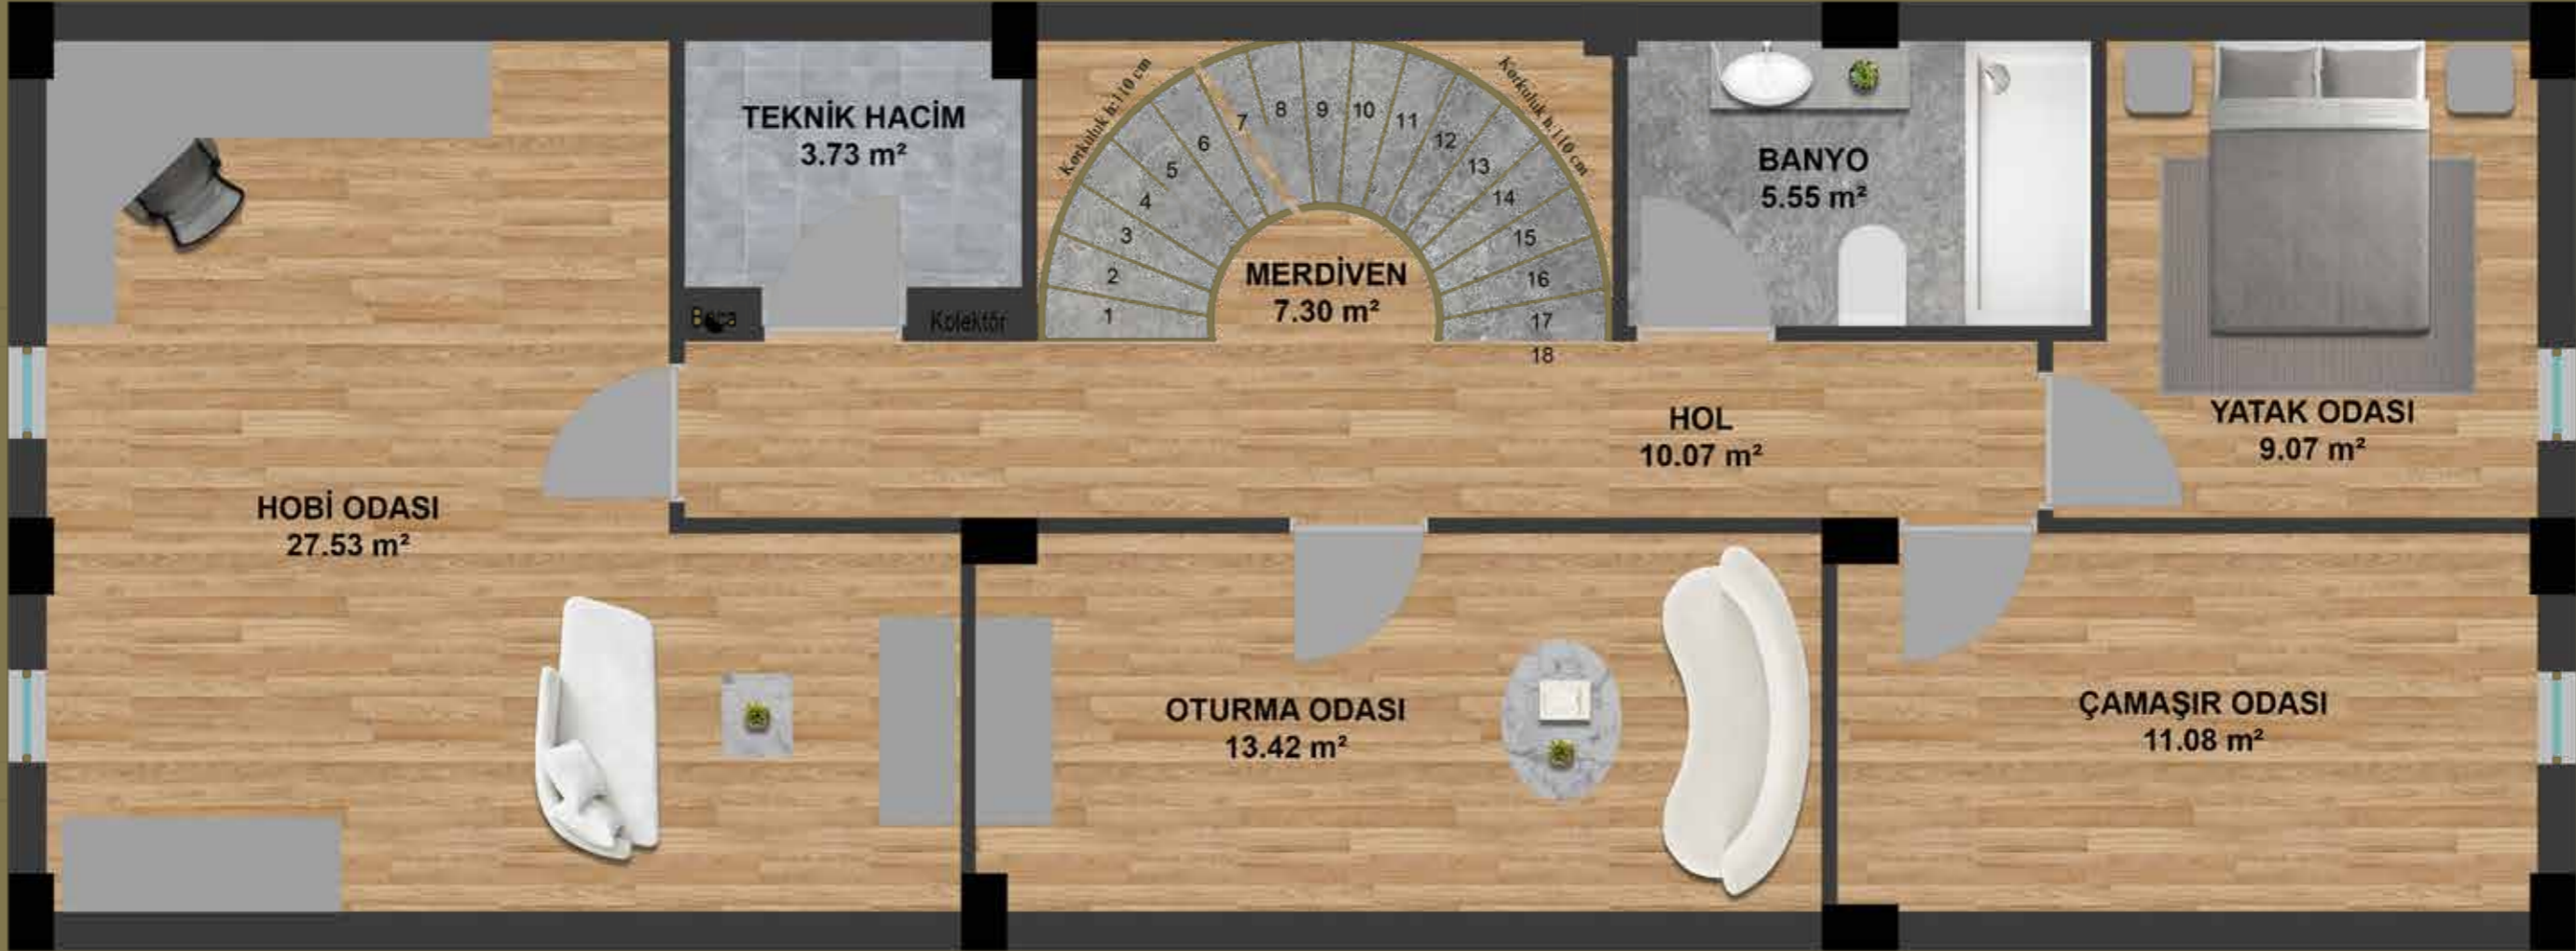

VAZİYET PLANI

◦ZEMİN KAT

◦BRÜT ALAN 93.91 m²

◦SALON + YEMEK ODASI 40.01 m² - ◦HOL 11.33 m² - ◦MERDİVEN 7.49 m² - ◦ANTRE 2.63 m²

◦MUTFAK 15 m² - ◦YATAK ODASI 13.55 m² - ◦BANYO 3.9 m²

○ 1.KAT PLAN

○ BRÜT ALAN 88.83 m²

○ EBV. YATAK VE GİYİNME ODASI 29.87 m² - ○ BANYO 4.79 m² - ○ TV ODASI 10.44 m² - ○ HOL 6.09 m² - ○ MERDİVEN 7.49 m²

○ BANYO 3.39 m² - ○ BANYO 3.01 m² - ○ Ç. YATAK ODASI 1 11.69 m² - ○ Ç. YATAK ODASI 1 12.06 m²

o HOBİ ODASI 1 27.53 m² - OTURMA ODASI 2 13.42 m² - o ÇAMAŞIR ODASI 11.08 m² - o YATAK ODASI 9.07 m²

o TEKNİK HACİM 3.72 m² - o HOL 10.07 m² - o MERDİVEN 7.30 m² - o KAZAN DAİRESİ 5.55 m²

ANATOLIA BAKLACI