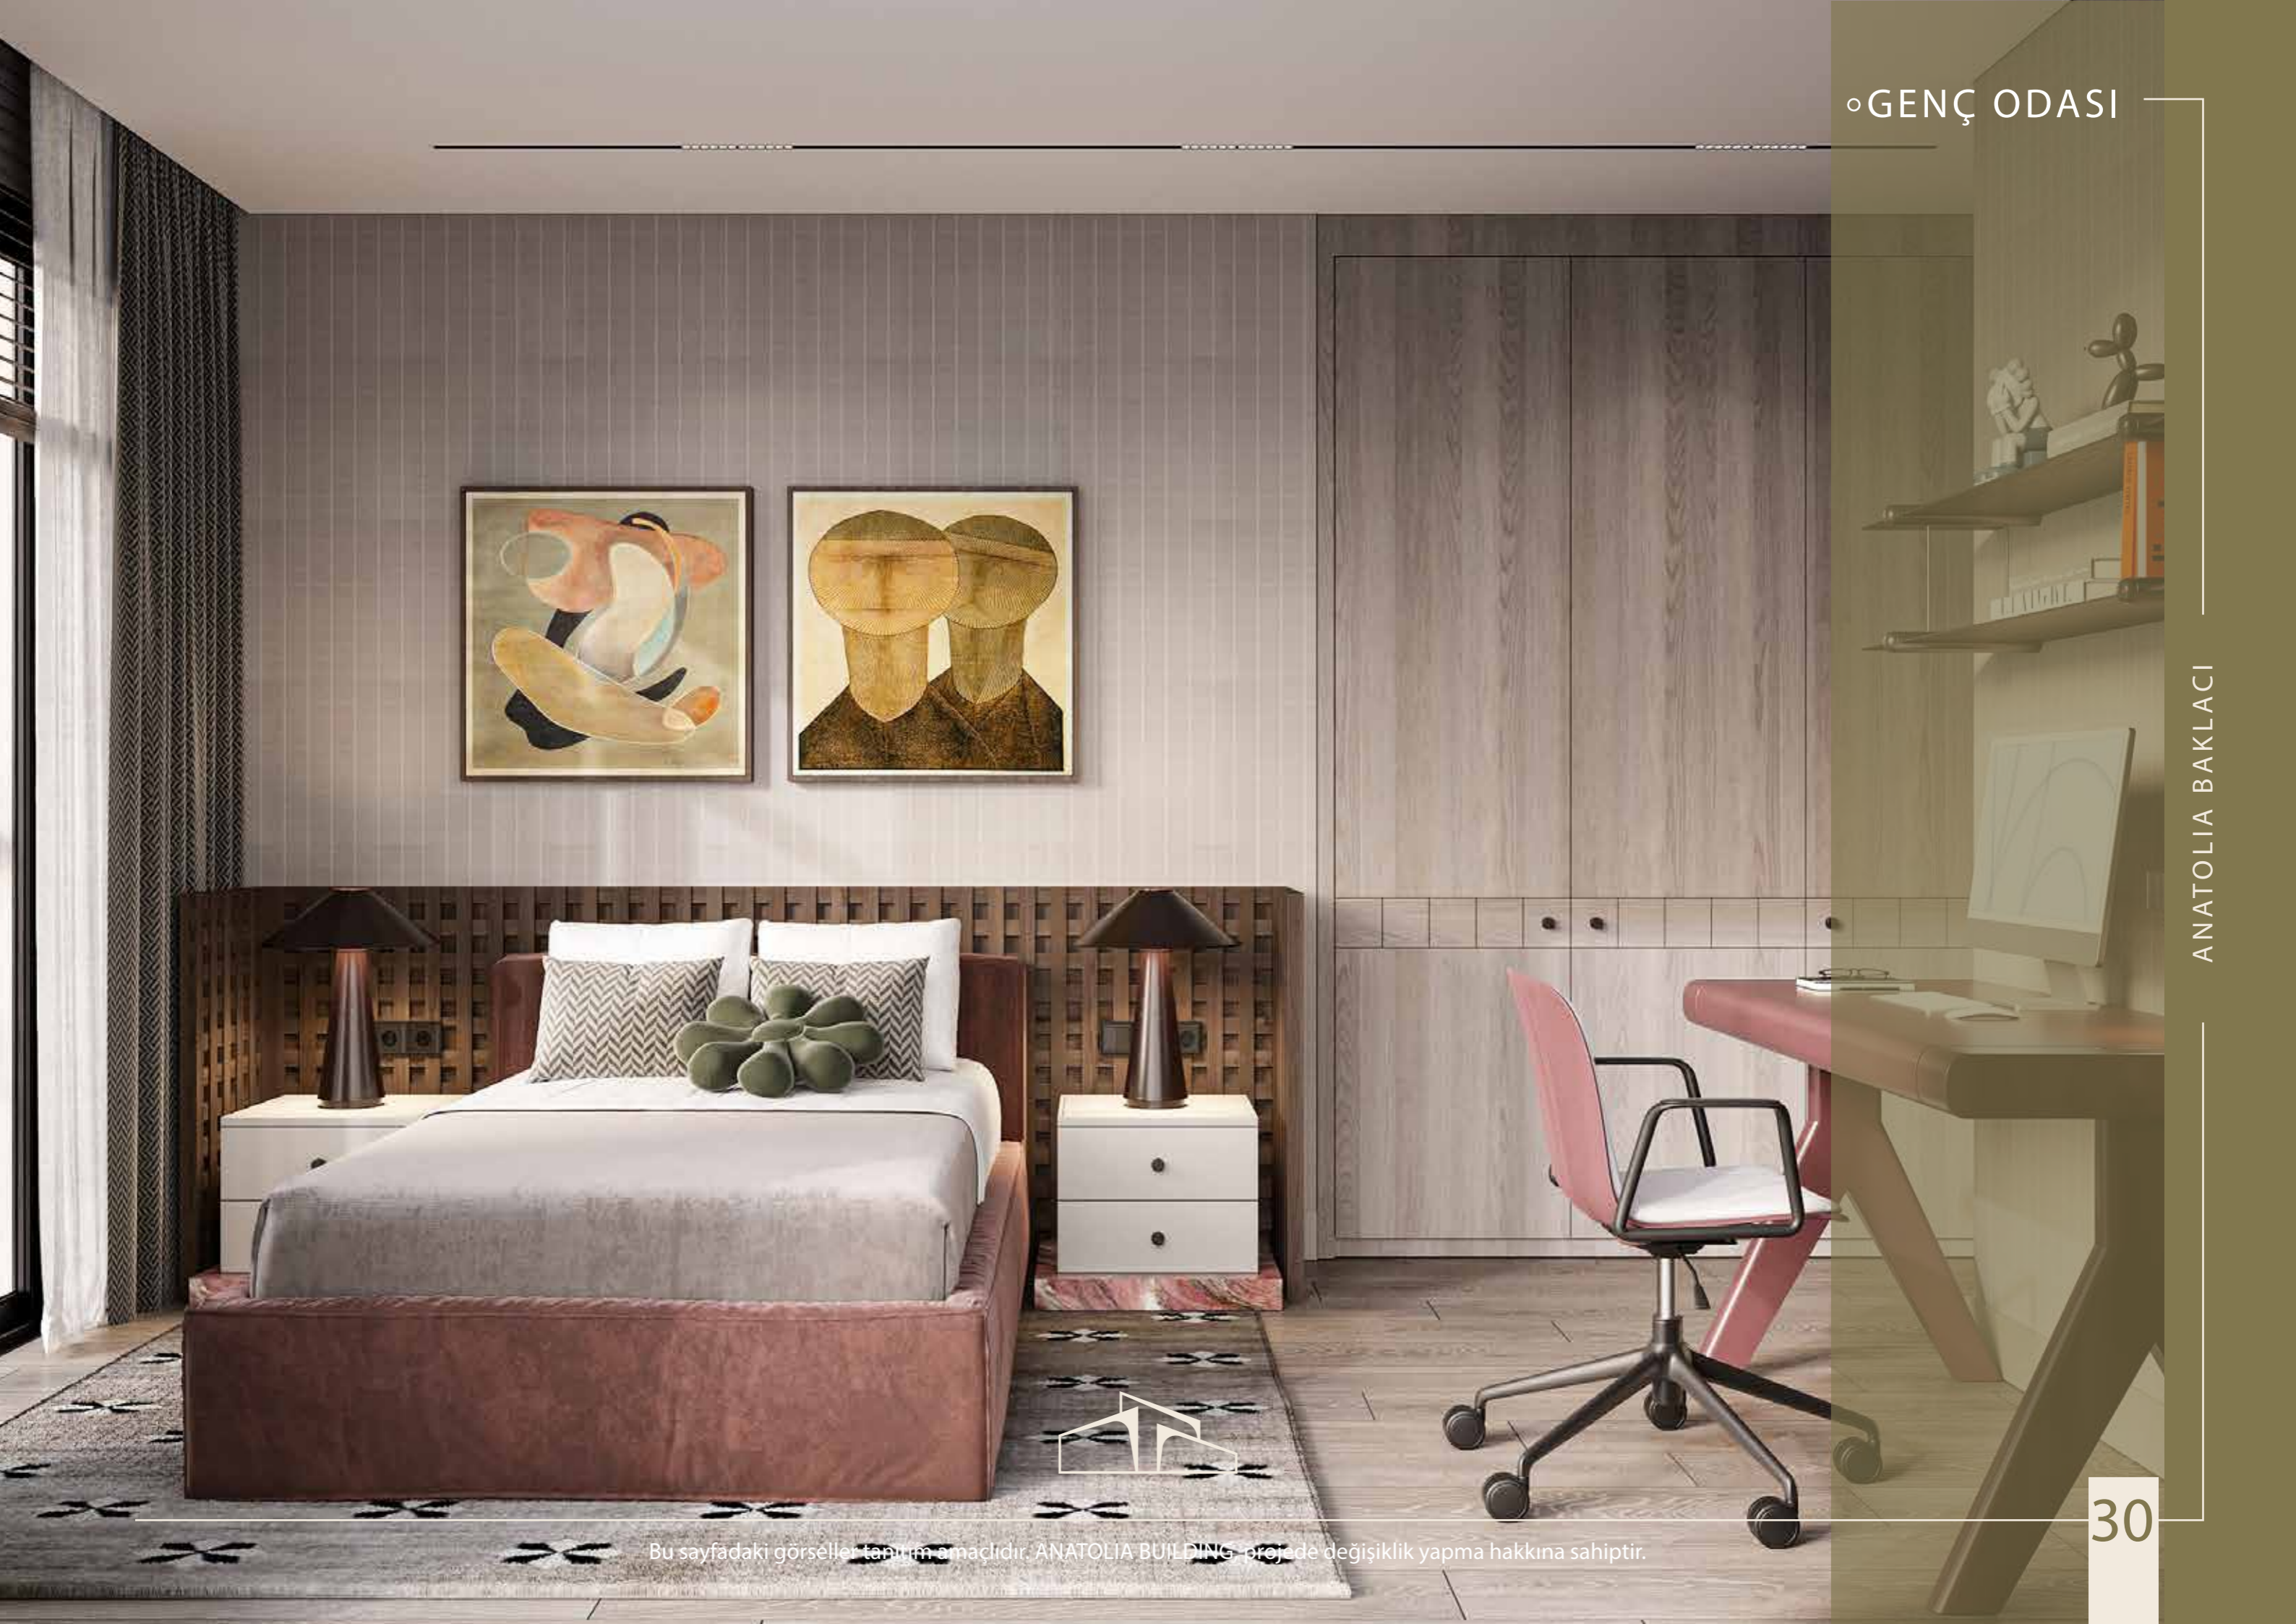

o HOBİ ODASI 1 27.53 m² - OTURMA ODASI 2 13.42 m² - o ÇAMAŞIR ODASI 11.08 m² - o YATAK ODASI 9.07 m²

o TEKNİK HACİM 3.72 m² - o HOL 10.07 m² - o MERDİVEN 7.30 m² - o KAZAN DAİRESİ 5.55 m²

ANATOLIA BAKLACI