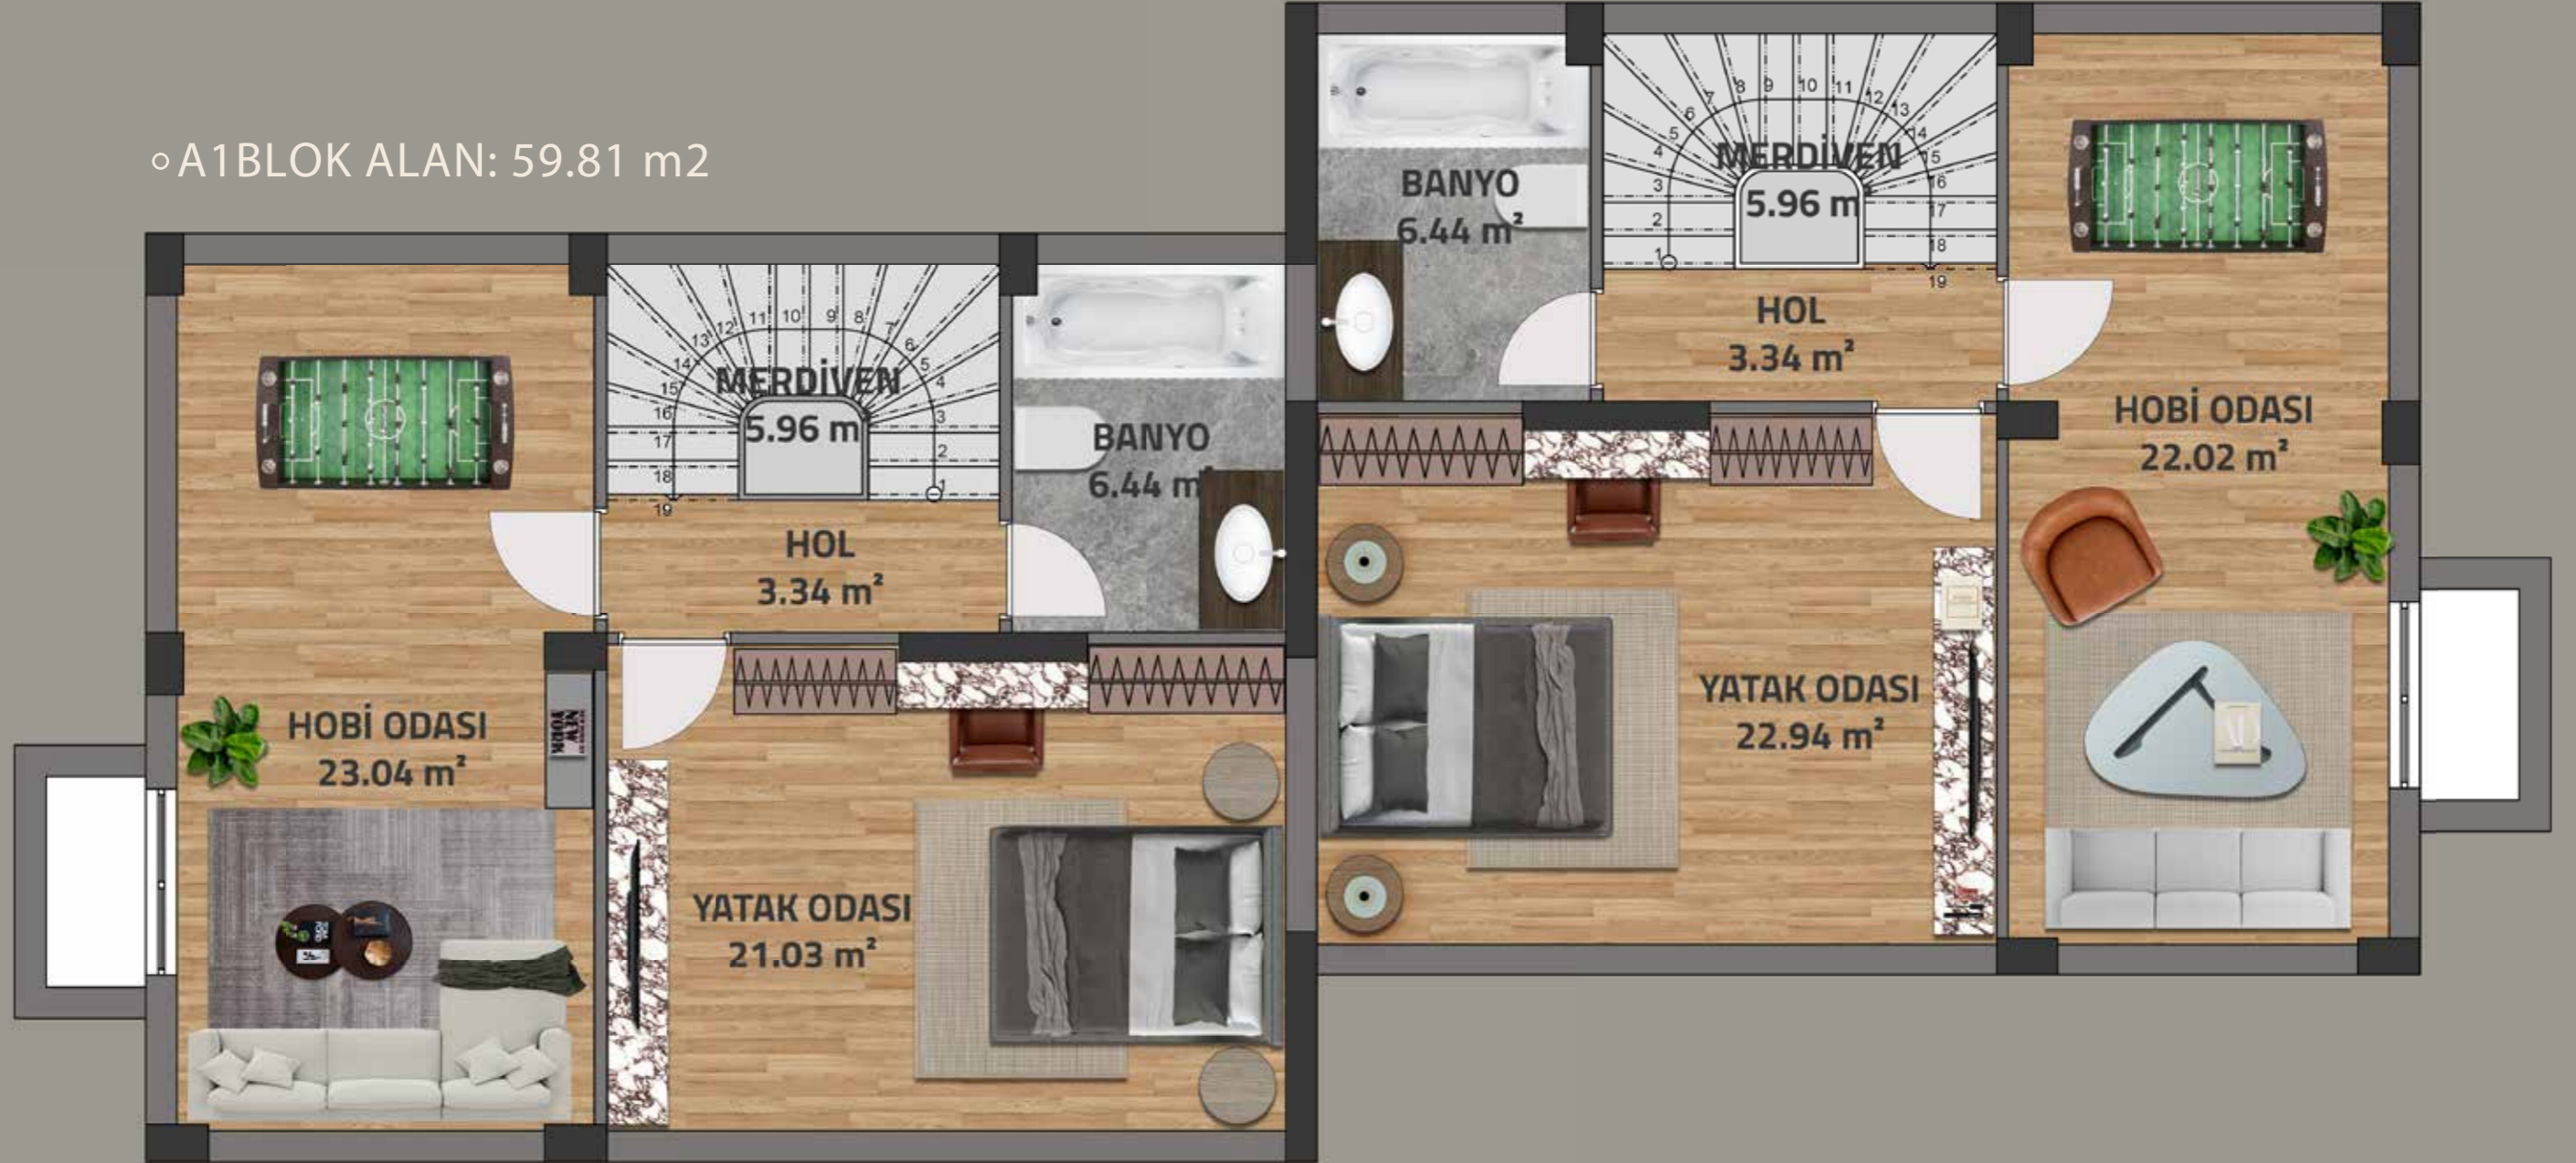

- A1 VE A2 BODRUM KAT PLANLARI
- 2.NCİ BODRUM KAT PLANI
- BRÜT ALAN 139.52 m²

○ A2 BLOK ALAN: 60.70 m²

○ A1 BLOK ALAN: 59.81 m²

o A1 VE A2 1.NCİ KAT PLANI

o BRÜT ALAN 139.52 m²

o A2 BRÜT ALAN: 60.95 m²

o A1 BLOK ALAN: 60.03 m²

ANATOLIA BAKLACI

◦ A1 VE A2 ZEMİN KAT PLANI

◦ BRÜT ALAN 139.52 m²

◦ A1 BLOK ALAN 59.56 m²

◦ A2 BLOK ALAN 60.42 m²

ANATOLIA GÖRELE

BRÜT ALAN 96.55 m²

C BLOK
BODRUM KAT PLANI

ANATOLIA GÖRELE

○C BLOK

○ZEMİN KAT PLANI

○BRÜT ALAN 73.83 m²

ANATOLIA GÖRELE

◦BRÜT ALAN 76.09 m²

◦C BLOK
◦NORMAL KAT PLANII

ANATOLIA GÖRELE